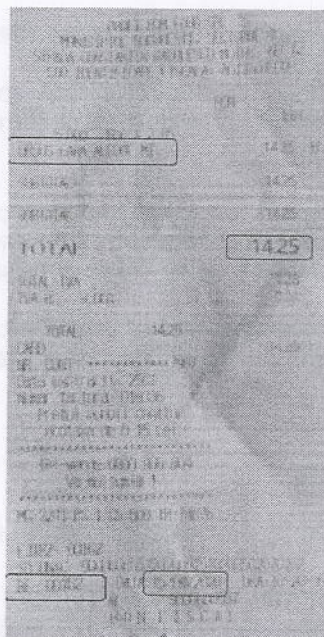

6.10 Pentru fiecare accesare a Website-ului Campaniei, participantul va suporta costul accesului la internet, tarif stabilit de furnizorul propriu al serviciului.

6.11 Organizatorul isi rezerva dreptul de a dezvolta noi canale de inscriere, spre exemplu, dar fara a se limita la: mobisite, aplicatie Facebook, aplicatie Smartphone, etc. Aceste aplicatii vor contine formularul electronic de inscriere identic sau similar cu cel de pe WEBSITE si aceste inscrieri se vor supune in totalitate prezentului Regulament Oficial. De asemenea, Organizatorul isi rezerva dreptul de a dezvolta mecanisme de impulsionare a participarii in campanie, spre exemplu dar fara a se limita la coduri bonus pentru sanse in plus, inscrieri limitate in timp pentru dublarea sanselor etc, iar fiecare modificare efectuata va fi comunicata transparent printr-o anexa sau act aditional la prezentul Regulament si publicarea acesteia pe website-ul promotiei anterior intrarii in vigoare a modificarii.

6.12 Fiecare inscriere este validata preliminar la momentul inregistrarii in Campanie. In acest sens, pentru fiecare inscriere, Participantul va fi informat cu privire la statusul inscrierii, prin afisarea unui mesaj de raspuns de confirmare pe site-ul de inscriere, dupa cum urmeaza:

- in cazul in care participarea este primita inainte de data si ora inceperii Campaniei,
Salut! Campania "**Castiga premii de distractie pentru toate URSONALITATILE!**" Profi, desfasurata in magazinele Profi , incepe pe 01 Noiembrie 2020. Revino dupa aceasta data. Succes!

- in cazul in care participarea este primita dupa data si ora finalizarii Campaniei:
Salut! Campania "**Castiga premii de distractie pentru toate URSONALITATILE!**" Profi, desfasurata in magazinele Profi , s-a incheiat pe **30 Noiembrie 2020** Vezi castigatorii pe promo.momente.cool

- in cazul in care participarea este incorecta, raspuns pe website:
Participare incorecta! Completeaza cu atentie toate campurile formularului sau suna la 0800500777 (tarif normal) pentru asistenta! Iti multumim ca ai cumparat produse participante!

- in cazul in care participantul a completat toate campurile, conform regulamentului:
Participare corecta! Continua sa participi si poti castiga unul dintre cele 500 buc Rucsacuri Ursus sau unul dintre cele 20 Smart TV Led! Pastreaza documentul fiscal pentru validare, in caz de castig!

- in cazul in care participantul a depasit limita de 10 inscrieri/zi:
Ai inscris numarul maxim de inscrieri pe ziua de astazi (10)! Te asteptam cu noi inscrieri si in alte zile, pana la finalul campaniei, **30 Noiembrie 2020, ora 23:59:59. Suna-ne la 0800500777** (tarif normal) pentru asistenta!

- in cazul in care participantul a depasit limita de 10 inscrieri/zi si este ultima zi de Campanie, **30 Noiembrie 2020** :
Ai atins numarul maxim de inscrieri pe ziua de astazi (10)! Este ultima zi de Campanie si nu mai poti efectua alte inscrieri. Suna-ne la 0800500777 (tarif normal) pentru asistenta!