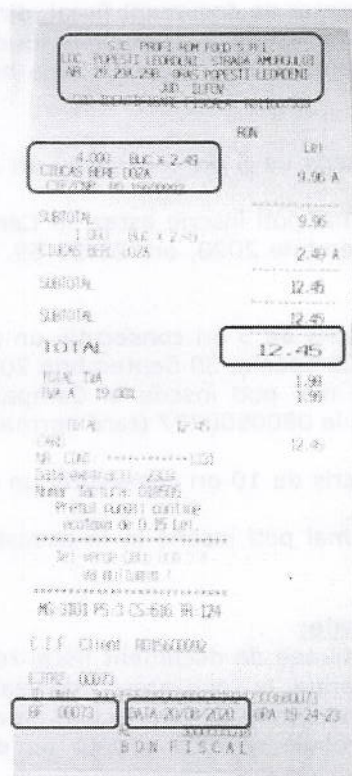

d) Ulterior completarii campurilor Participantul trebuie sa dea click pe butonul "PARTICIPA"

6.8. Pentru a intra in posesia premiilor, in caz de castig, Participantii sunt obligati sa pastreze in original bonul fiscal in baza caruia s-au inregistrat in Campanie conform prezentului Regulament Oficial. Informatiile privind numarul bonului fiscal, format din cinci (5) cifre si data de emitere a bonului fiscal, se regasesc in partea de jos a bonului fiscal, spre exemplificare mai jos: